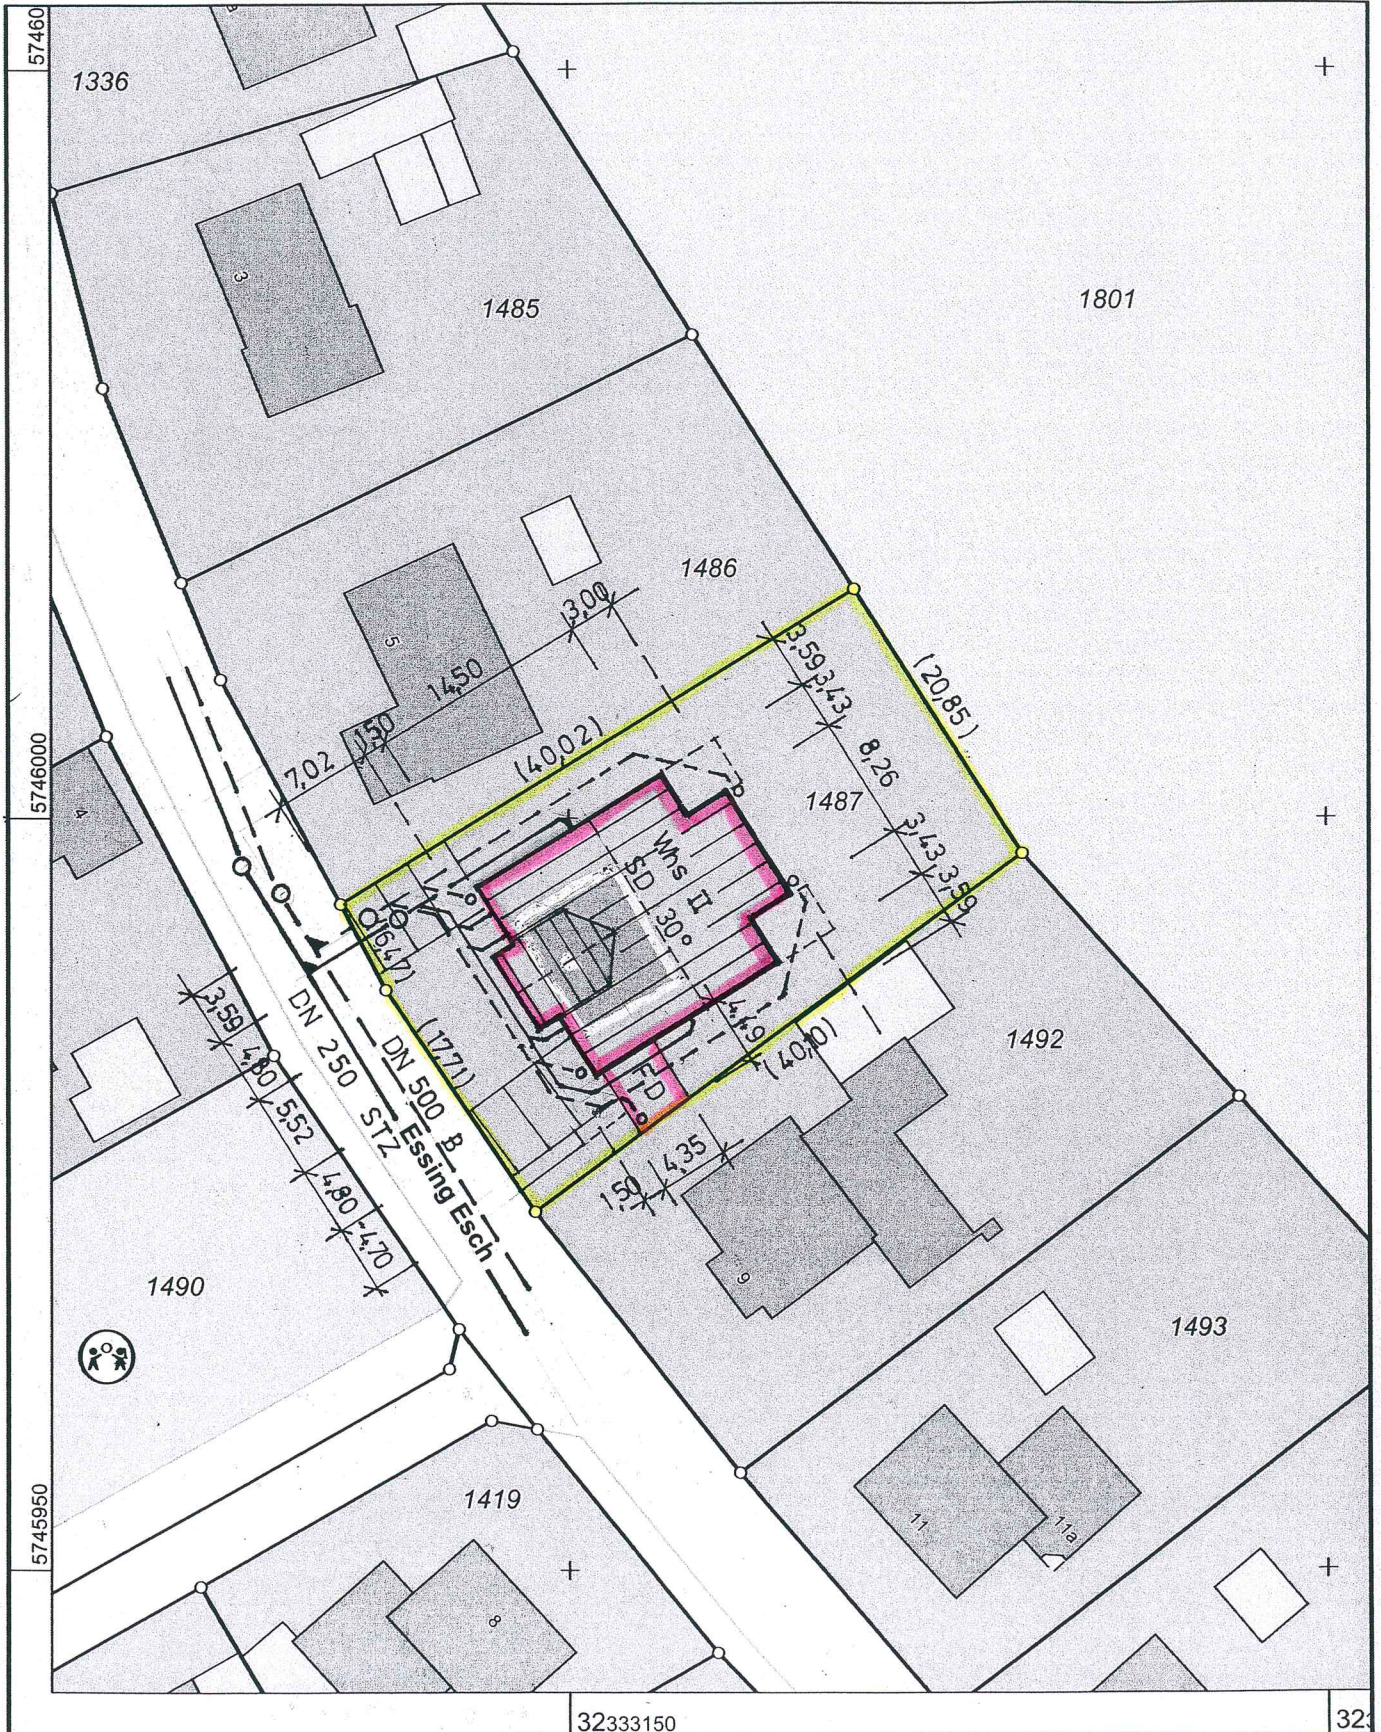

**Kreis Borken
Katasteramt**

Burloer Straße 93
46325 Borken

**Auszug aus dem
Liegenschaftskataster**

Flurkarte NRW 1 : 500

Flurstück: 1487
Flur: 3
Gemarkung: Lowick
Essing Esch 7, Bocholt

Erstellt: 04.04.2018
Zeichen: Auskunft

Maßstab 1 : 500

© Kreis Borken

Gefertigt im Auftrag des Kreises Borken durch:
Gemeinde/Stadt Bocholt- FB 31 Grundstücks- u. Bodenwirtschaft, Berliner Platz 1, 46395 Bocholt